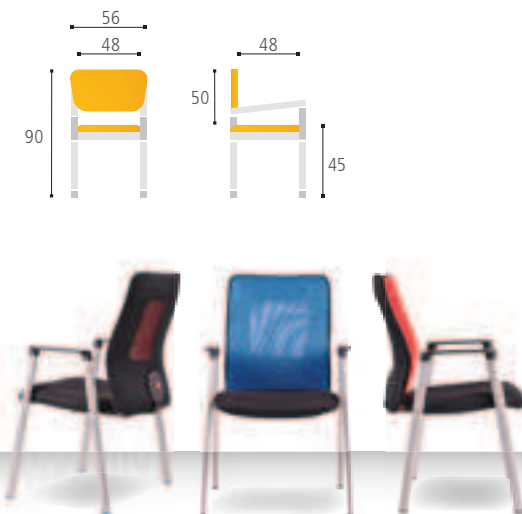

- 1 Certifikát státní zkušebny o shodě s ČSN EN 1335-1:2000 a ČSN EN 1335-2:2009
  - 2 Stabilita a ergonomie je zajištěna synchronním mechanismem, kterým měníte polohu sedáku a opěráku zároveň
  - 3 Sedák a opěrák můžete zafixovat ve kterékoliv poloze
  - 4 Studená pěna uvnitř sedáku zaručuje jeho vysokou životnost a zachování anatomického tvaru
  - 5 Výšku sedáku přizpůsobíte své postavě přímo na míru, a zajistíte tím správné podepření nohou
  - 6 Nastavením síly protiváhy podle své hmotnosti zabezpečíte opěrák proti nečekanému zhrounutí
  - 7 Samonosná síťovina zajišťuje celodenní větrání zad
  - 8 Uživatelé ocení anatomicky tvarovaný opěrák
  - 9 Podle potřeby si nastavíte výšku područek
  - 10 Kolečka s měkčeným povrchem umožňují použití na tvrdé podlaze i kobercové krytině
  - 11 Nosnost židle 120 kg
  - 12 3 roky záruka
- Látky: 14A11 modrá, 13A11 červená, 12A11 šedá, 1211 antracit, 1111 černá  
■ Balení: 68 × 63 × 32 cm, hmotnost: 18,7 kg

14A11 modrá

13A11 červená

12A11 šedá

Robustní kovová konstrukce a velmi pohodlné sezení. Židle Calypso MEETING je ideálním řešením pro dlouhé porady a školení.

- 1 Certifikát státní zkušebny o shodě s ČSN EN 13761:2003 a ČSN EN 1022:2006
  - 2 Hliníkově šedá barva kostry
  - 3 Robustní svařovaná kovová konstrukce
  - 4 Samonosná síťovina zajišťuje celodenní větrání zad
  - 5 Nadstandardní nosnost židle 130 kg
  - 6 3 roky záruka
- Látky: 14A11 modrá, 13A11 červená, 12A11 šedá, 1211 antracit, 1111 černá  
■ Balení: 65 × 61 × 57 cm, hmotnost: 25 kg, počet kusů v balení: 2 ks