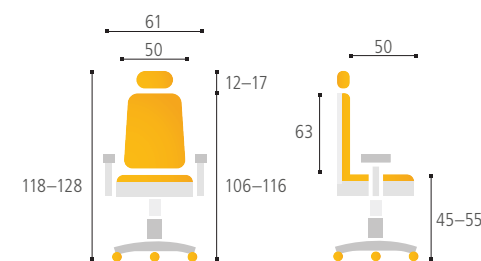

Jednoduše elegantní design a pohodlné posezení – to jsou hlavní přednosti židle Calypso GRAND. Opěrák se stavitelnou opěrkou, vysoký 63 cm, zaručí kvalitní sezení i uživatelům s vysokou postavou.

1. 1 Certifikát státní zkušebny o shodě s ČSN EN 1335–1:2000 a ČSN EN 1335–2:2009
  2. 2 Stabilita a ergonomie je zajištěna synchronním mechanismem, kterým měníte polohu sedáku a opěráku zároveň
  3. 3 Sedák a opěrák můžete zafixovat ve kterékoliv poloze
  4. 4 Studená pěna uvnitř sedáku zaručuje jeho vysokou životnost a zachování anatomického tvaru
  5. 5 Výšku sedáku přizpůsobíte své postavě přímo na míru, a zajistíte tím správné podepření nohou
  6. 6 Nastavením síly protiváhy podle své hmotnosti zabezpečíte opěrák proti nečekanému zhrounutí
  7. 7 Samonosná síťovina zajišťuje celodenní větrání zad
  8. 8 Vyšší uživatelé ocení nadstandardní výšku anatomicky tvarovaného opěráku
  9. 9 Pro větší pohodlí si můžete přizpůsobit výšku i úhel hlavové opěrky
  10. 10 Podle potřeby si nastavíte výšku područek
  11. 11 Kolečka s měkčeným povrchem umožňují použití na tvrdé podlaze i kobercové krytině
  12. 12 Nosnost židle 120 kg
  13. 13 3 roky záruka
2. Látky: 14A11 modrá, 13A11 červená, 12A11 šedá, 1211 antracit, 1111 černá
   ■ Balení: 78 × 61 × 32 cm, hmotnost: 20,6 kg

CALYPSO GRAND BP

Zajímavá židle z řady Calypso, s opěrákem vysokým 58 cm a pevně fixovanou hlavovou opěrkou. Calypso XL ocení zejména uživatelé vyšší postavy.