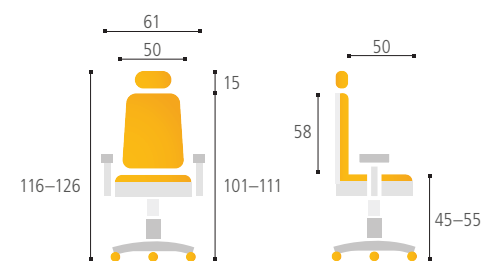

Zajímavá židle z řady Calypso, s opěrákem vysokým 58 cm a pevně fixovanou hlavovou opěrkou. Calypso XL ocení zejména uživatelé vyšší postavy.

CALYPSO XL BP